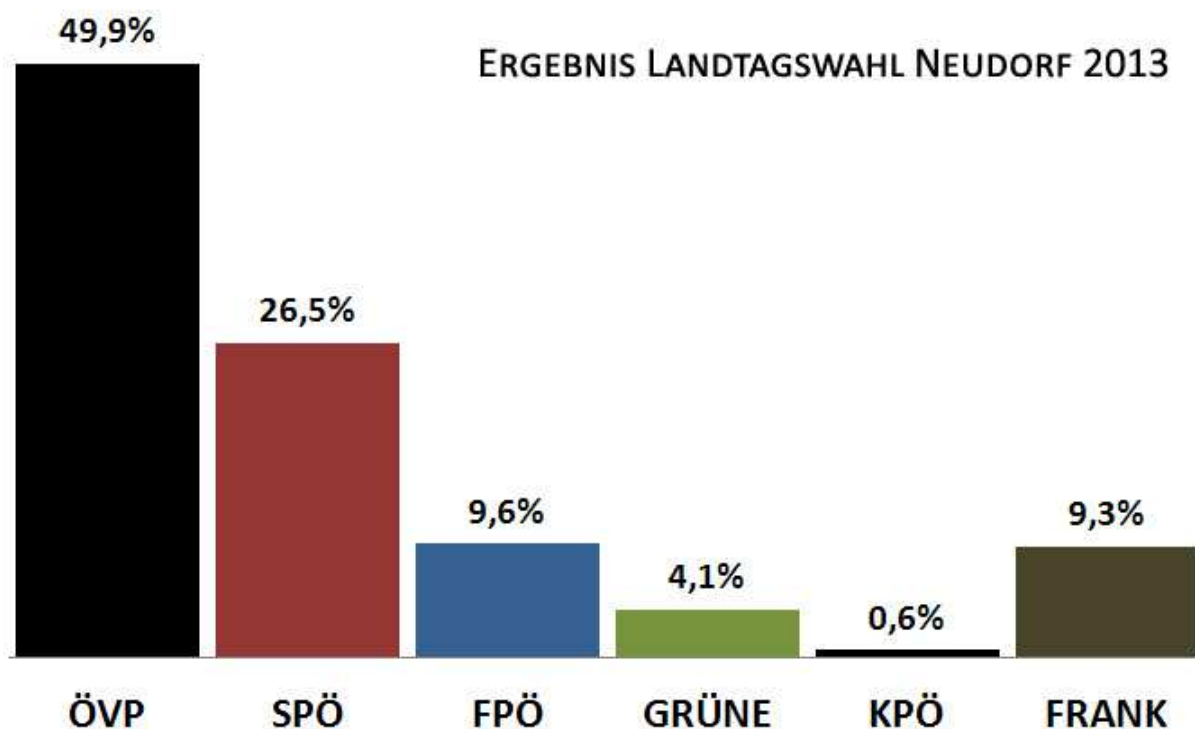

Gemeinde-Nachrichten

der Marktgemeinde Neudorf bei Staatz

Landtagswahl NÖ 2013

75,8 Prozent der Neudorfer und Neudorferinnen haben bei der Wahl zum NÖ Landtag abgestimmt. Das Ergebnis folgte dem Trend Niederösterreichs mit leichten Verlusten der Großparteien und knappen 10% für das Team Stronach.

Nach der Landtagswahl in Niederösterreich bleibt alles beim Alten. Die ÖVP konnte mit 50,8 Prozent der Stimmen zum dritten Mal die absolute Mehrheit in Mandaten und Stimmen erreichen. Die SPÖ verlor 3,92 Prozentpunkte und kam auf 21,59 Prozent. Die Freiheitlichen verloren ebenfalls (2,26 Prozentpunkte) und erreichten 8,21 Prozent der Stimmen. Ein Plus (1,13 Prozentpunkte) konnten die Grünen erringen, sie stehen bei 8,04 Prozent. Das Team Stronach schaffte 9,83 Prozent.

Für die Mandatsverteilung im Landtag heißt das folgendes: Die ÖVP verliert ein Mandat

und zieht mit 30 Sitzen in den Landtag ein. Die SPÖ verliert zwei Mandate und hält nun 13 Sitze. Das Team Stronach zieht mit fünf Vertretern erstmals in das Landesparlament ein. Die Grünen behalten ihren Stand von vier Sitzen und die FPÖ büßte zwei Mandate ein und schickt künftig ebenfalls vier Vertreter in das Landesparlament.

In der Regierung ist die ÖVP weiterhin mit sechs Landesräten vertreten, die SPÖ wie bisher mit zwei. Die FPÖ hat keinen Sitz mehr in der Landesregierung, deren Platz geht an das Team Stronach.

Straßenkehrung